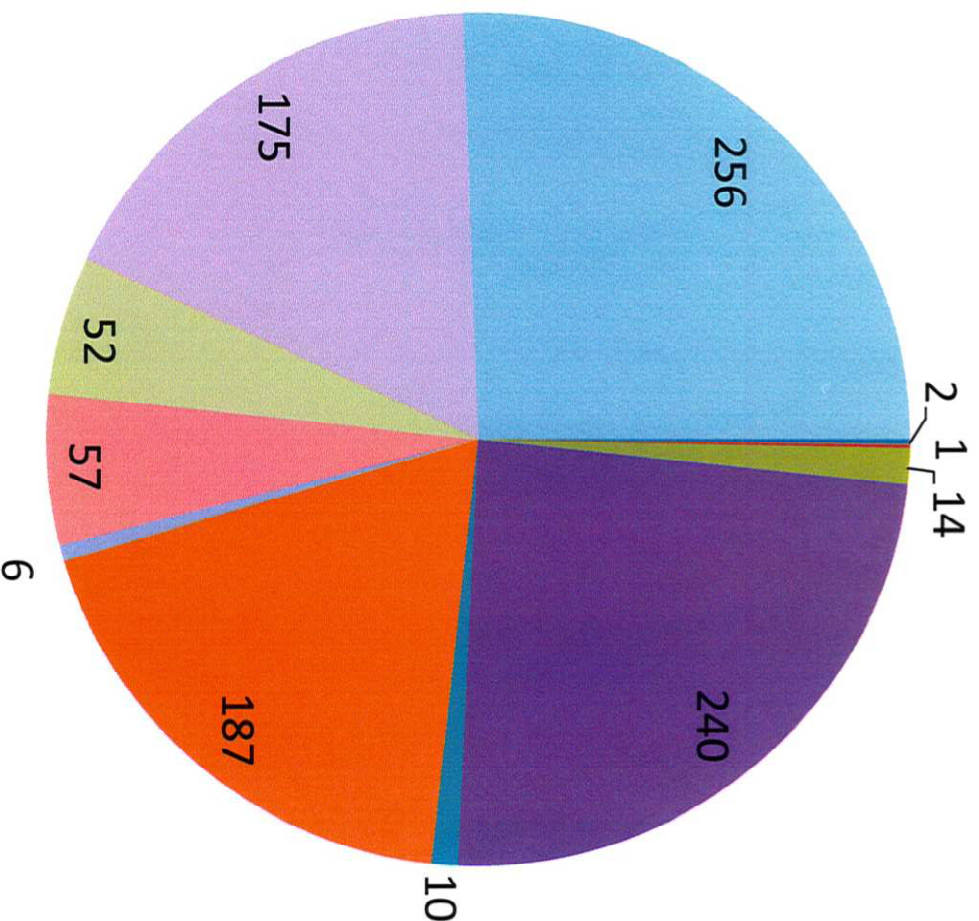

**Stan przestępczości
na terenie Komisariatu Policji w Chełmży
na dzień 31 grudnia 2013 r. w rozbiciu na
kategorie przestępstwa oraz podział
administracyjny**

Wykrywalność w porównaniu 2012/2013 po
uwzględnieniu postępowania prowadzonego przez WK
KNP w Toruniu za RSD 202/13

■ 2012
■ 2013

Prześlępczość w 2013 r. według czynów stwierdzonych

- zabójstwo 2
- bójka/pobicie 1
- uszczerbek na zdrowiu 14
- kradzież 240
- kradzież pojazdu 10
- kr. z włamaniem 187
- rozboj 6
- uszkodzenie mienia 57
- narkotyki 52
- nietrzeźwi kierujący 175
- inne 256