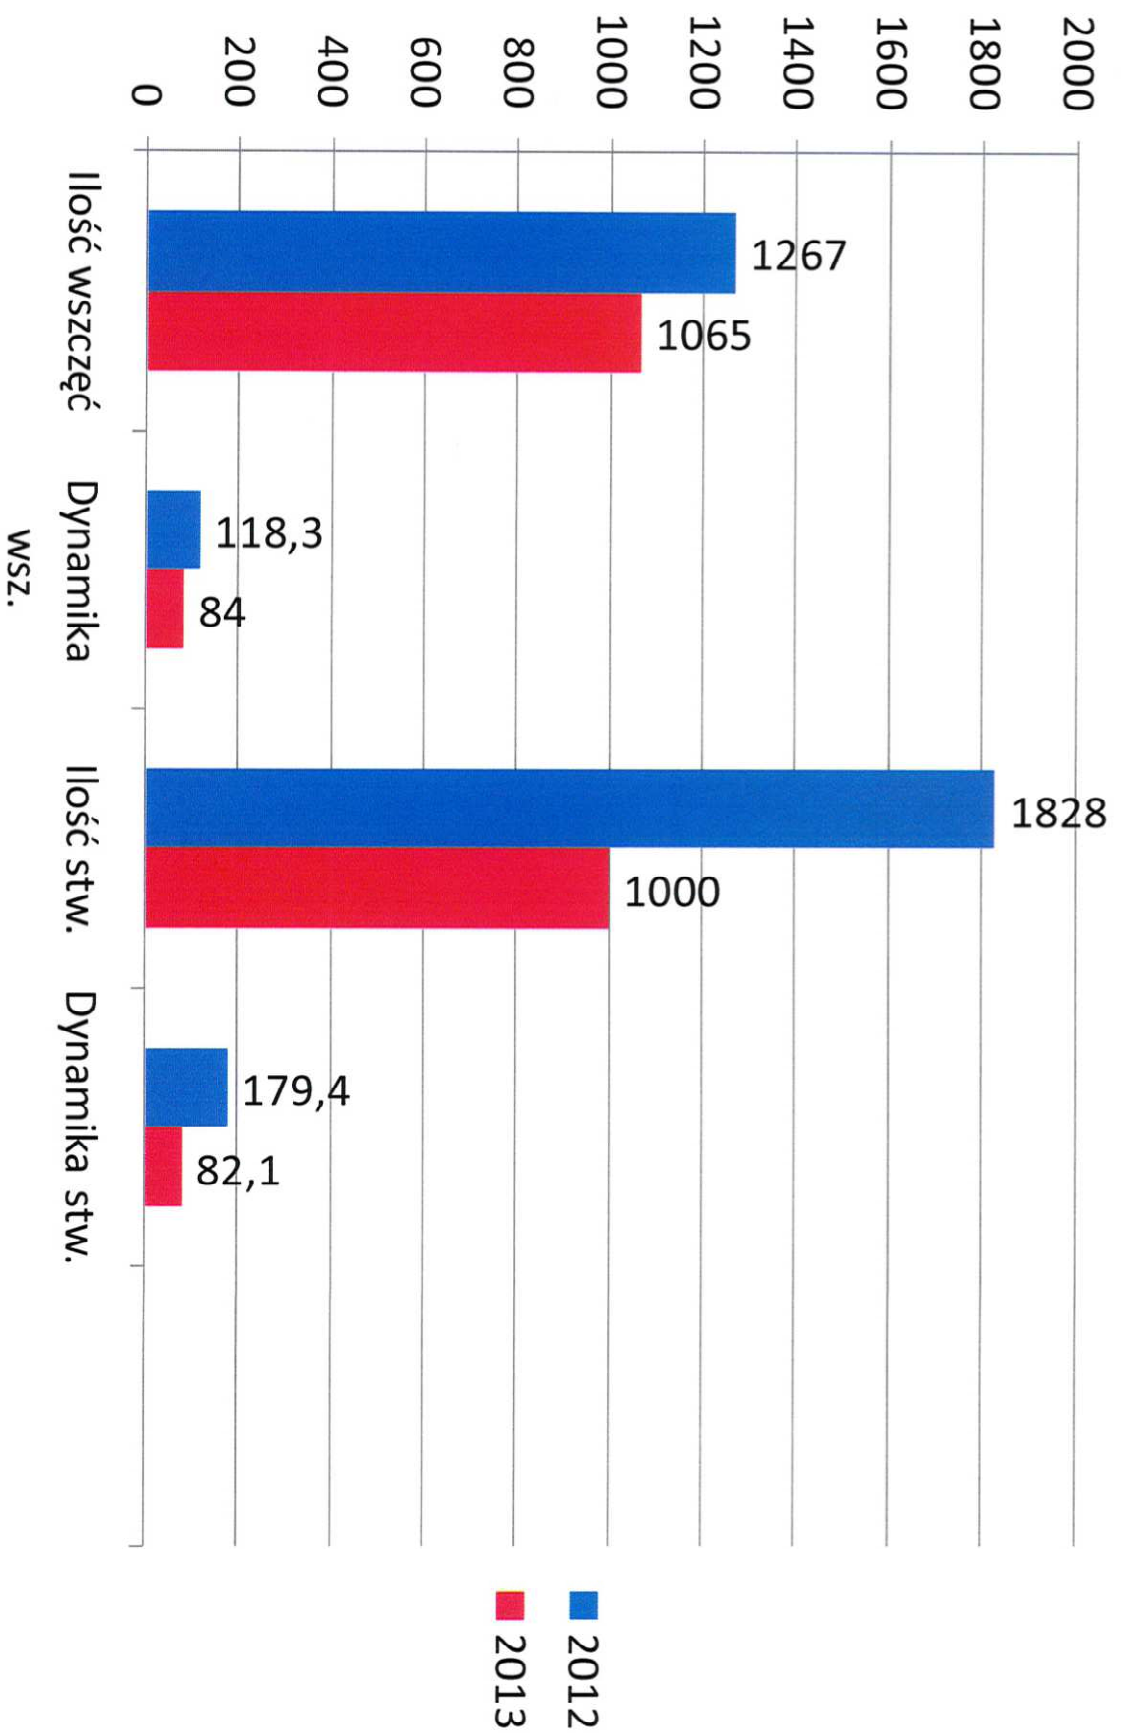

SPRAWOZDANIE Z DZIAŁALNOŚCI KOMISARIATU POLICJI W CHELMŹY ZA 2013r.

W 2013 roku zakończono prace remontowe Komisariatu Policji w Chetmży .

Remont obejmował :

1. zabezpieczenie przed wodami opadowymi budynku wraz z zagospodarowaniem terenu jednostki,
2. renowacja elewacji oraz odnowienie garaży,
3. remont wewnętrzny wraz z wymianą centralnego , instalacji elektrycznej i wod-kan,
4. naprawa dachu.

**Stan etatowy Komisariatu Policji w Chełmży na dzień
31 grudnia 2013 r. wynosił 69,5 etatu, z czego 67
etatów policyjnych.**

**Stan etatowy KP Chełmża zmniejszył się o 4 etaty
policyjne.**

**Do służby łącznie brakowało
10 funkcjonariuszy.**

**Stan przestępczości
na terenie Komisariatu Policji w Chełmży
na dzień 31 grudnia 2013 r. w rozbiciu na
kategorie przestępstwa oraz podział
administracyjny**

Wykrywalność w porównaniu 2012/2013 po
uwzględnieniu postępowania prowadzonego przez WK
KNP w Toruniu za RSD 202/13

■ 2012
■ 2013

Prześlępczość w 2013 r. według czynów stwierdzonych

- zabójstwo 2
- bójka/pobicie 1
- uszczerbek na zdrowiu 14
- kradzież 240
- kradzież pojazdu 10
- kr. z włamaniem 187
- rozboj 6
- uszkodzenie mienia 57
- narkotyki 52
- nietrzeźwi kierujący 175
- inne 256