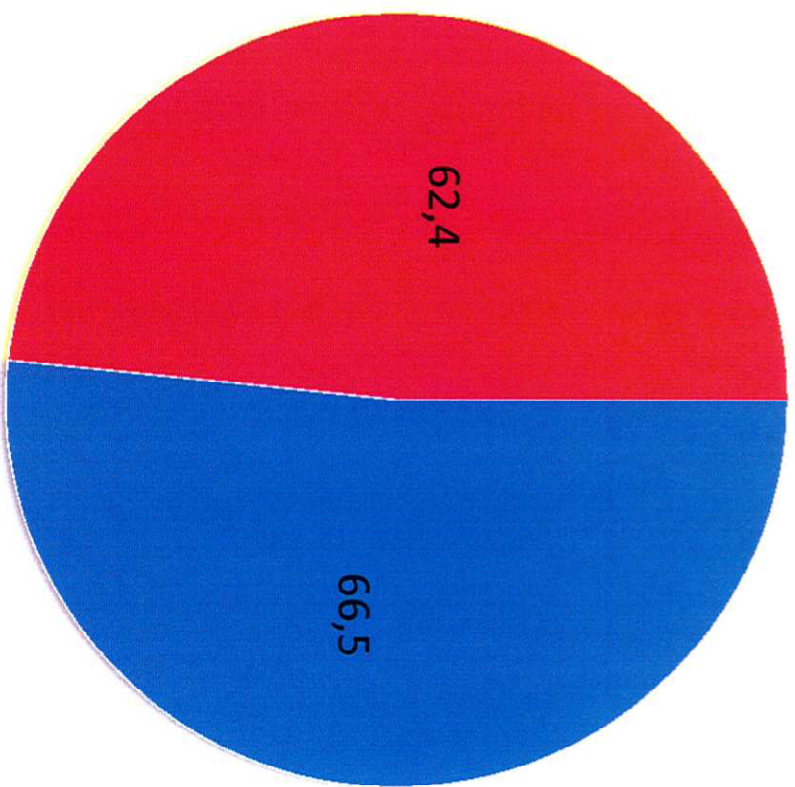

**Stan etatowy Komisariatu Policji w Chełmży na dzień
31 grudnia 2013 r. wynosił 69,5 etatu, z czego 67
etatów policyjnych.**

**Stan etatowy KP Chełmża zmniejszył się o 4 etaty
policyjne.**

**Do służby łącznie brakowało
10 funkcjonariuszy.**

**Stan przestępczości
na terenie Komisariatu Policji w Chełmży
na dzień 31 grudnia 2013 r. w rozbiciu na
kategorie przestępstwa oraz podział
administracyjny**

Wykrywalność w porównaniu 2012/2013 po
uwzględnieniu postępowania prowadzonego przez WK
KNP w Toruniu za RSD 202/13

■ 2012
■ 2013

Prześlępczość w 2013 r. według czynów stwierdzonych

- zabójstwo 2
- bójka/pobicie 1
- uszczerbek na zdrowiu 14
- kradzież 240
- kradzież pojazdu 10
- kr. z włamaniem 187
- rozboj 6
- uszkodzenie mienia 57
- narkotyki 52
- nietrzeźwi kierujący 175
- inne 256