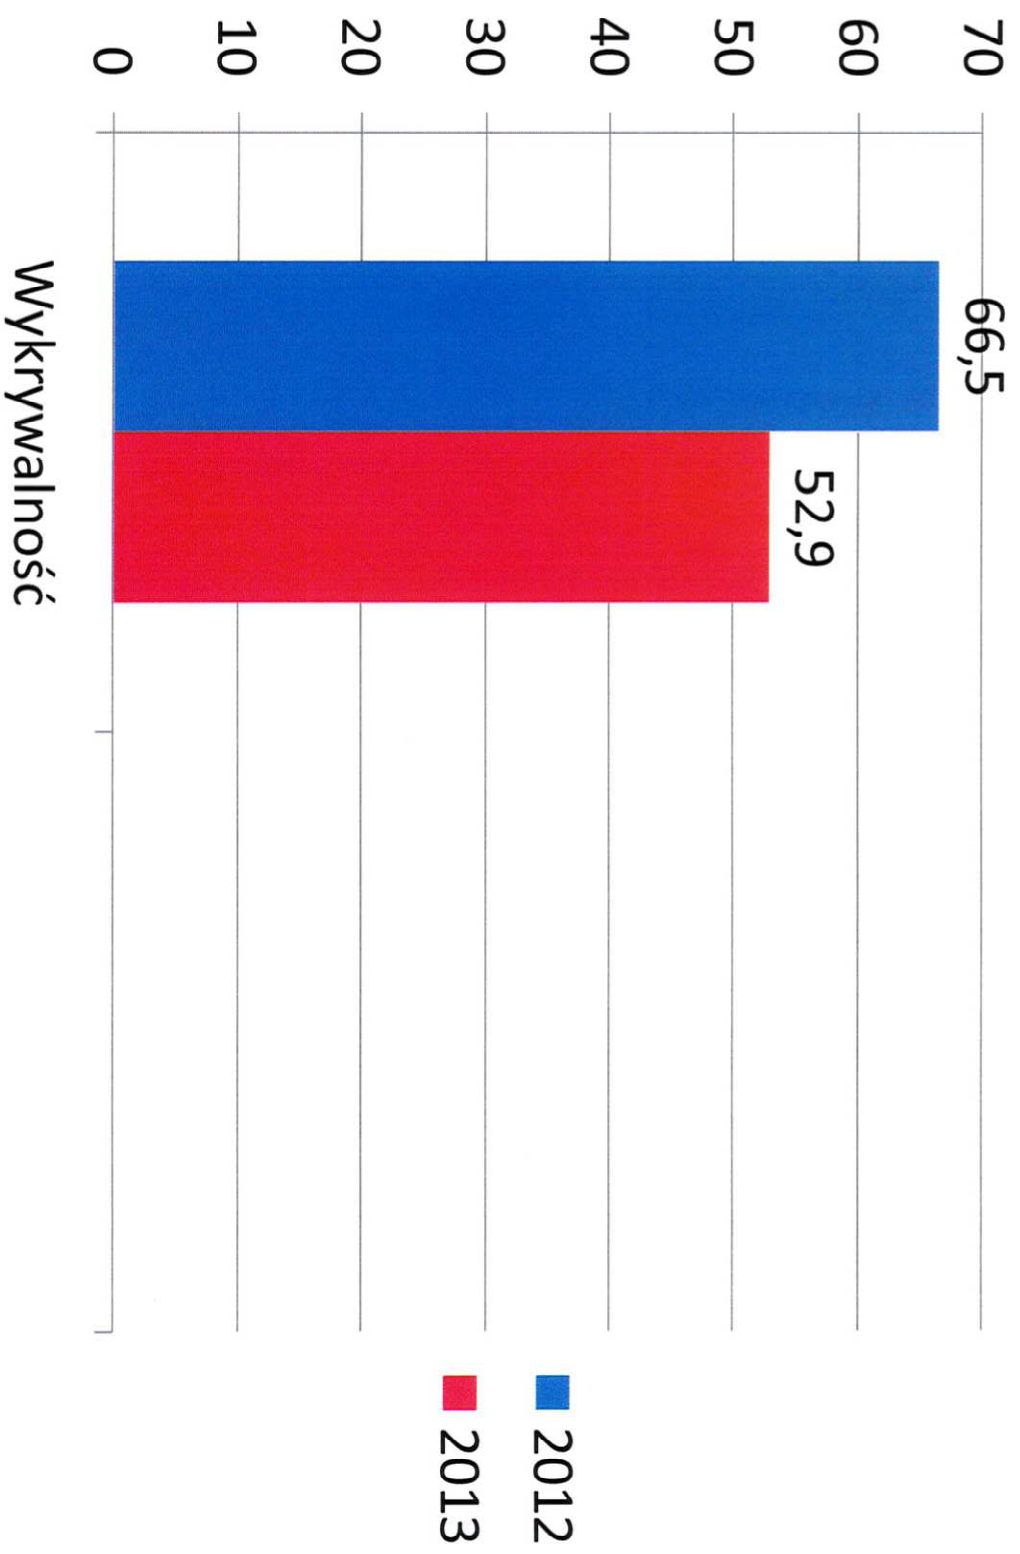

SPRAWOZDANIE Z DZIAŁALNOŚCI KOMISARIATU POLICJI W CHELMŹY ZA 2013r.

W 2013 roku zakończono prace remontowe Komisariatu Policji w Chetmży .

Remont obejmował :

1. zabezpieczenie przed wodami opadowymi budynku wraz z zagospodarowaniem terenu jednostki,
2. renowacja elewacji oraz odnowienie garaży,
3. remont wewnętrzny wraz z wymianą centralnego , instalacji elektrycznej i wod-kan,
4. naprawa dachu.

**Stan etatowy Komisariatu Policji w Chełmży na dzień
31 grudnia 2013 r. wynosił 69,5 etatu, z czego 67
etatów policyjnych.**

**Stan etatowy KP Chełmża zmniejszył się o 4 etaty
policyjne.**

**Do służby łącznie brakowało
10 funkcjonariuszy.**

**Stan przestępczości
na terenie Komisariatu Policji w Chełmży
na dzień 31 grudnia 2013 r. w rozbiciu na
kategorie przestępstwa oraz podział
administracyjny**

Wykrywalność w porównaniu 2012/2013 po
uwzględnieniu postępowania prowadzonego przez WK
KNP w Toruniu za RSD 202/13

■ 2012
■ 2013

Prześlępczość w 2013 r. według czynów stwierdzonych

- zabójstwo 2
- bójka/pobicie 1
- uszczerbek na zdrowiu 14
- kradzież 240
- kradzież pojazdu 10
- kr. z włamaniem 187
- rozboj 6
- uszkodzenie mienia 57
- narkotyki 52
- nietrzeźwi kierujący 175
- inne 256