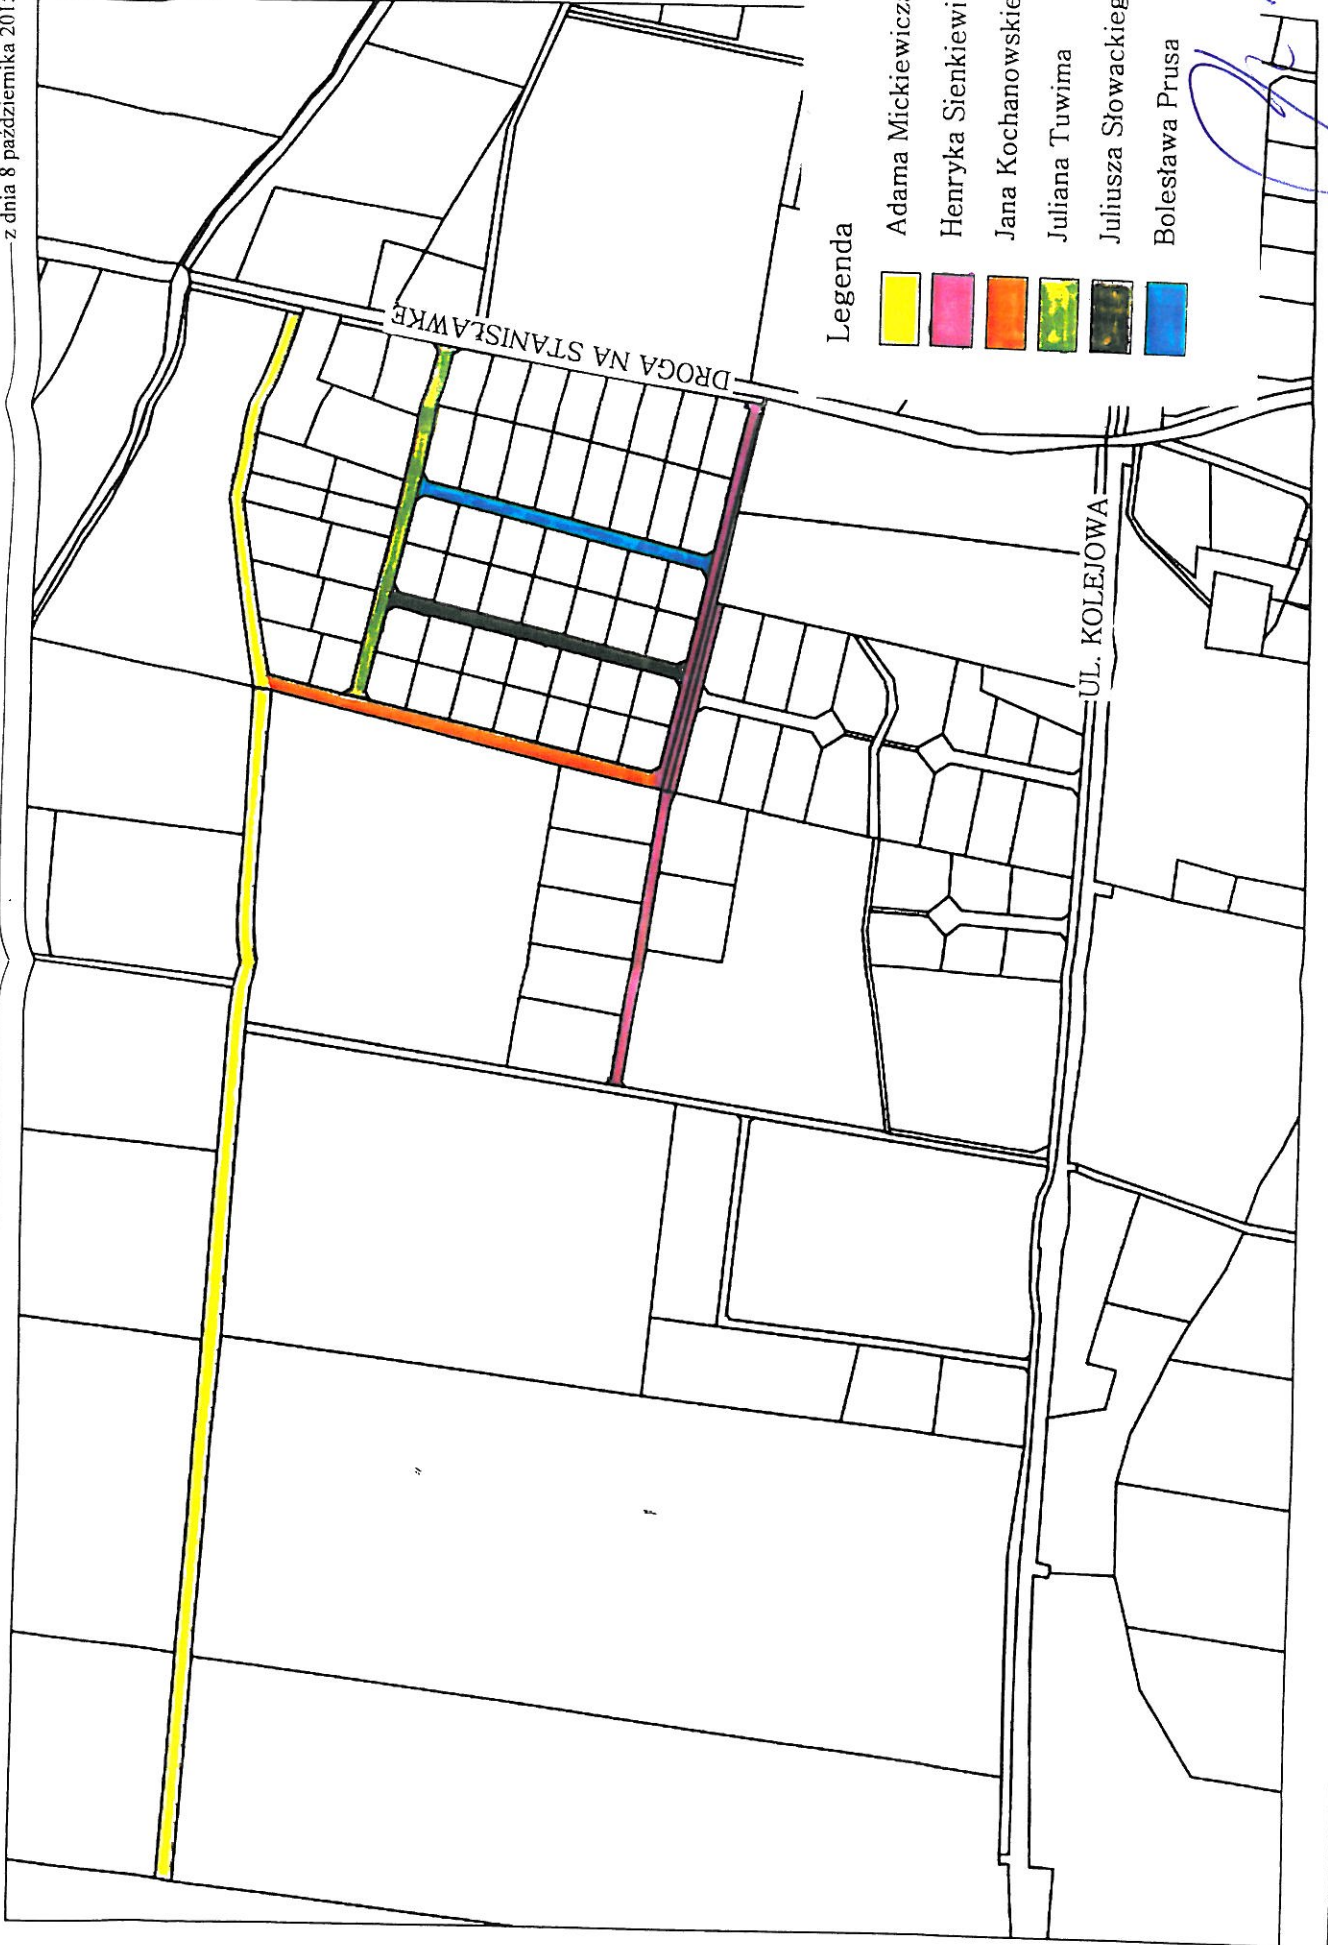

TOPORZYSKO

Załącznik Nr 1
Do Uchwały Nr. XIII.../.../2015
Rady Gminy Zławieś Wielka
z dnia 8 października 2015r.

Wydruk w skali 1:5000

Legenda

- Adama Mickiewicza
- Henryka Sienkiewicza
- Jana Kochanowskiego
- Juliana Tuwima
- Juliusza Słowackiego
- Bolesława Prusa