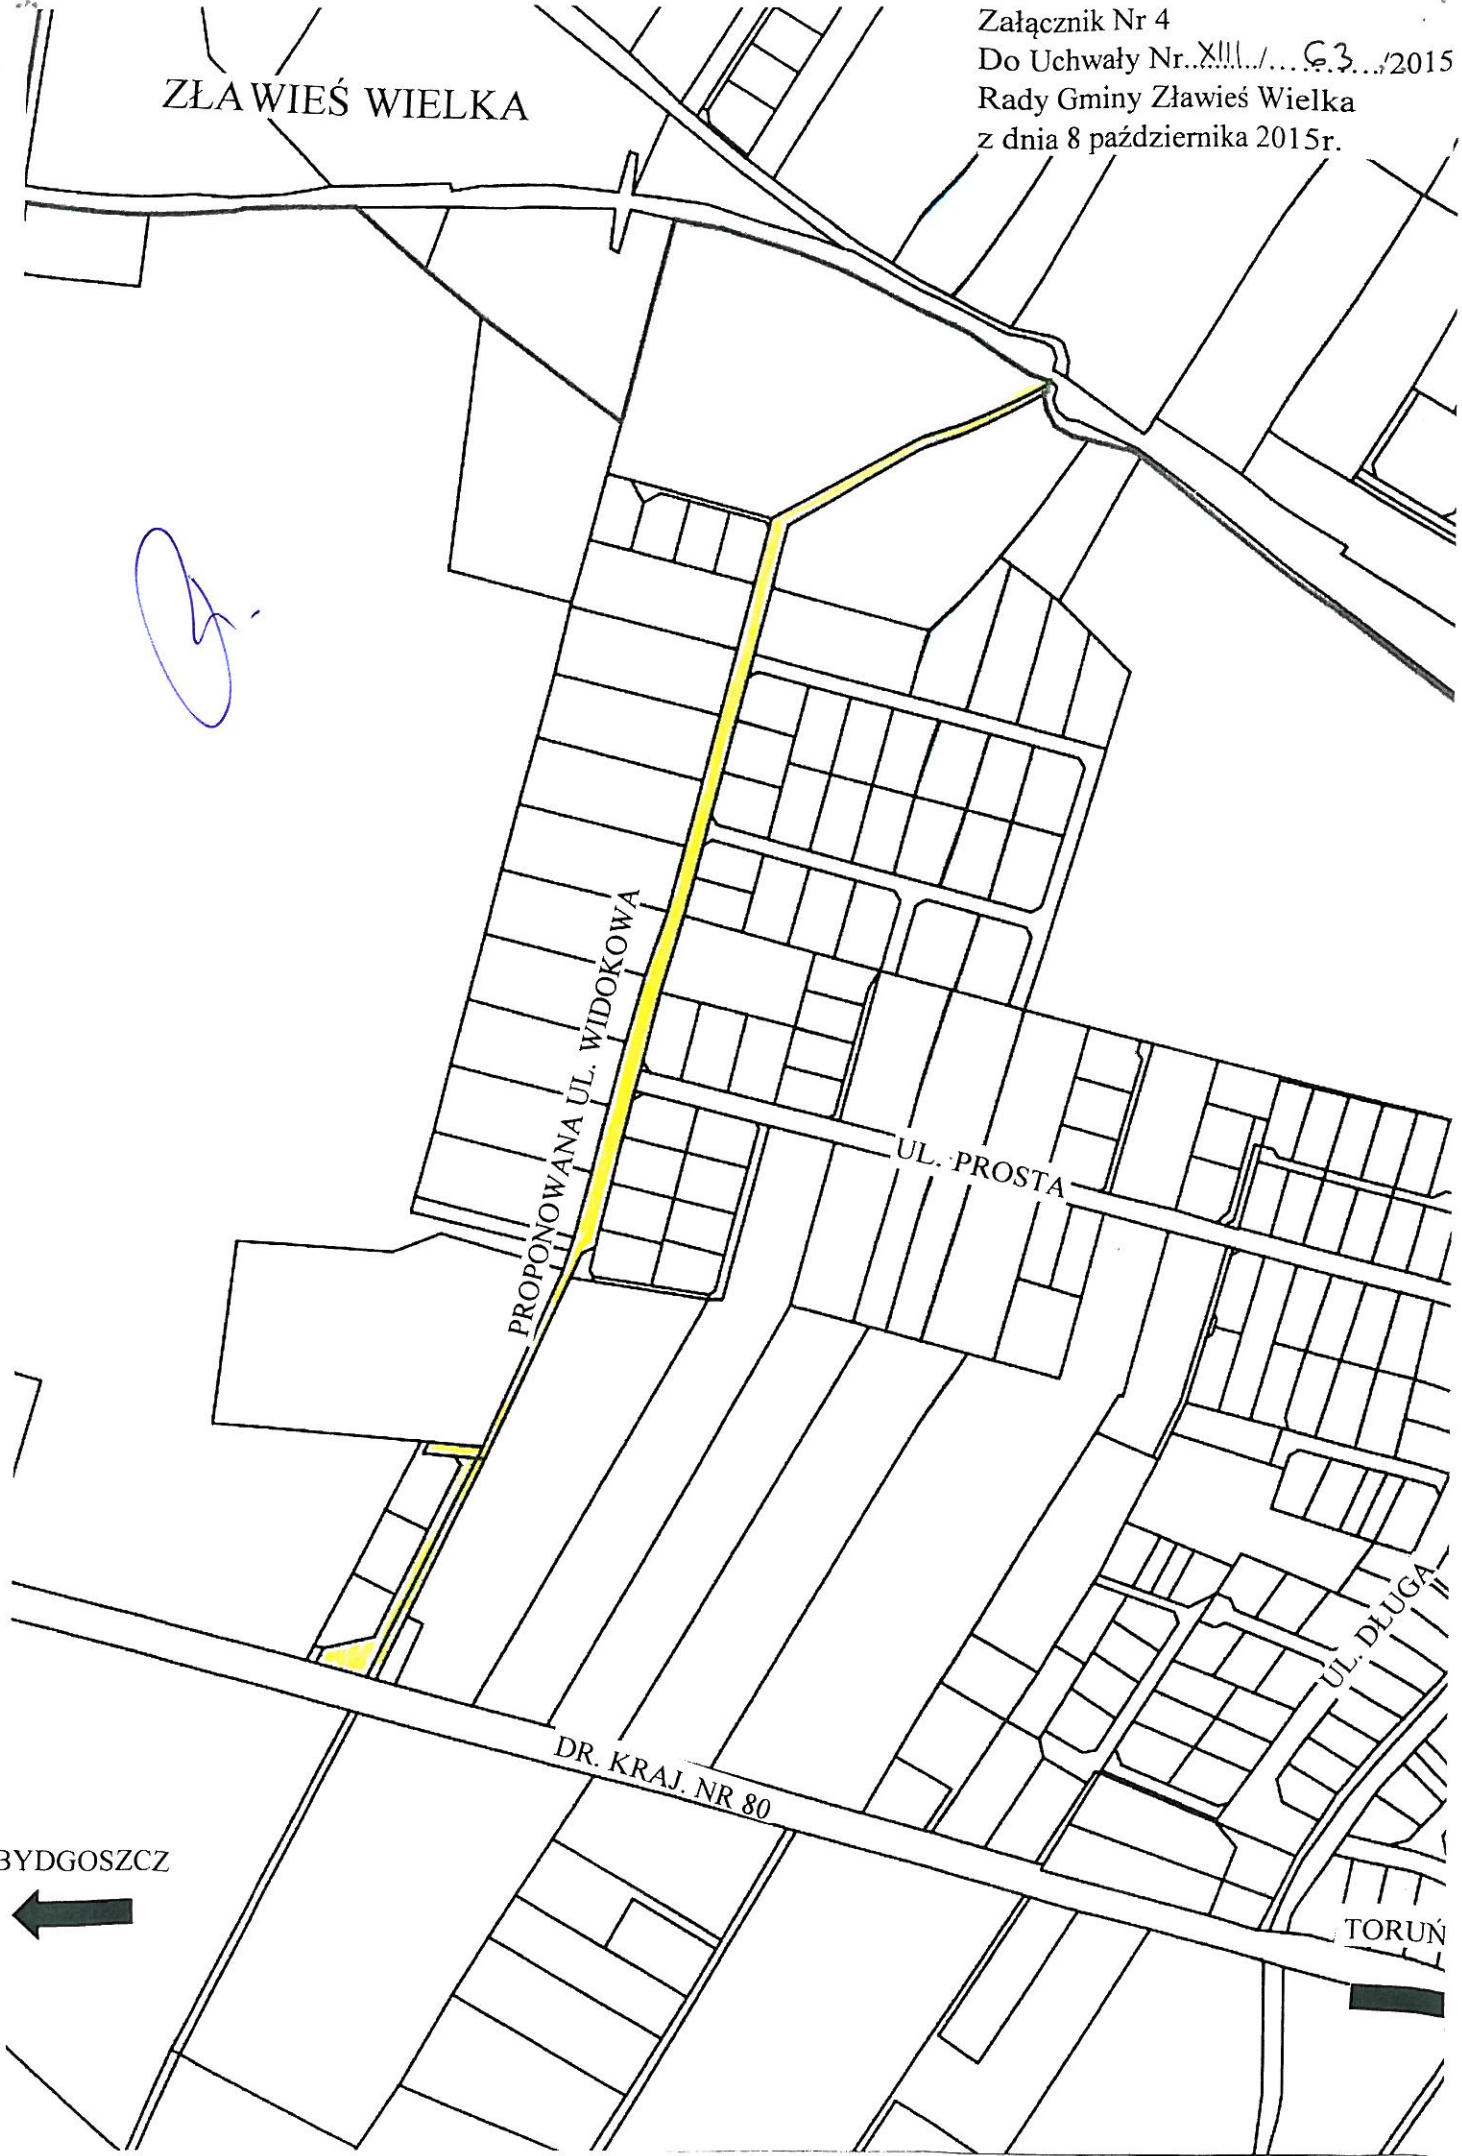

§ 1.1. W miejscowości Toporzysko nadaje się nazwy ulic:

- 1) „**Adama Mickiewicza**” na działce numer 35 i na części działki 47/62;
- 2) „**Henryka Sienkiewicza**” na działkach numer 43/10, 51/21, 50 i na części działki 47/62;
- 3) „**Jana Kochanowskiego**” na części działki 47/62;
- 4) „**Juliana Tuwima**” na działce numer 47/65;
- 5) „**Juliusza Słowackiego**” na działce numer 47/63;
- 6) „**Bolesława Prusa**” na działce numer 47/64.

- 1) „**Widokowa**” na działkach numer 6/10, 6/6, 22/2, 22/1;
- 2) „**Akacyjowa**” na działkach numer 331, 341/14;
- 3) „**Kasztanowa**” na działce numer 351.

§ 2. Położenie ulic wymienionych w §1 określają załączniki od nr 1 do nr 5 niniejszej uchwały.

ZŁAWIEŚ MAŁA

ZŁAWIEŚ WIELKA

PROPONOWANA UL. WIDOKOWA

UL. PROSTA

UL. DŁUGA

DR. KRAJ. NR 80

BYDGOSZCZ

TORUŃ