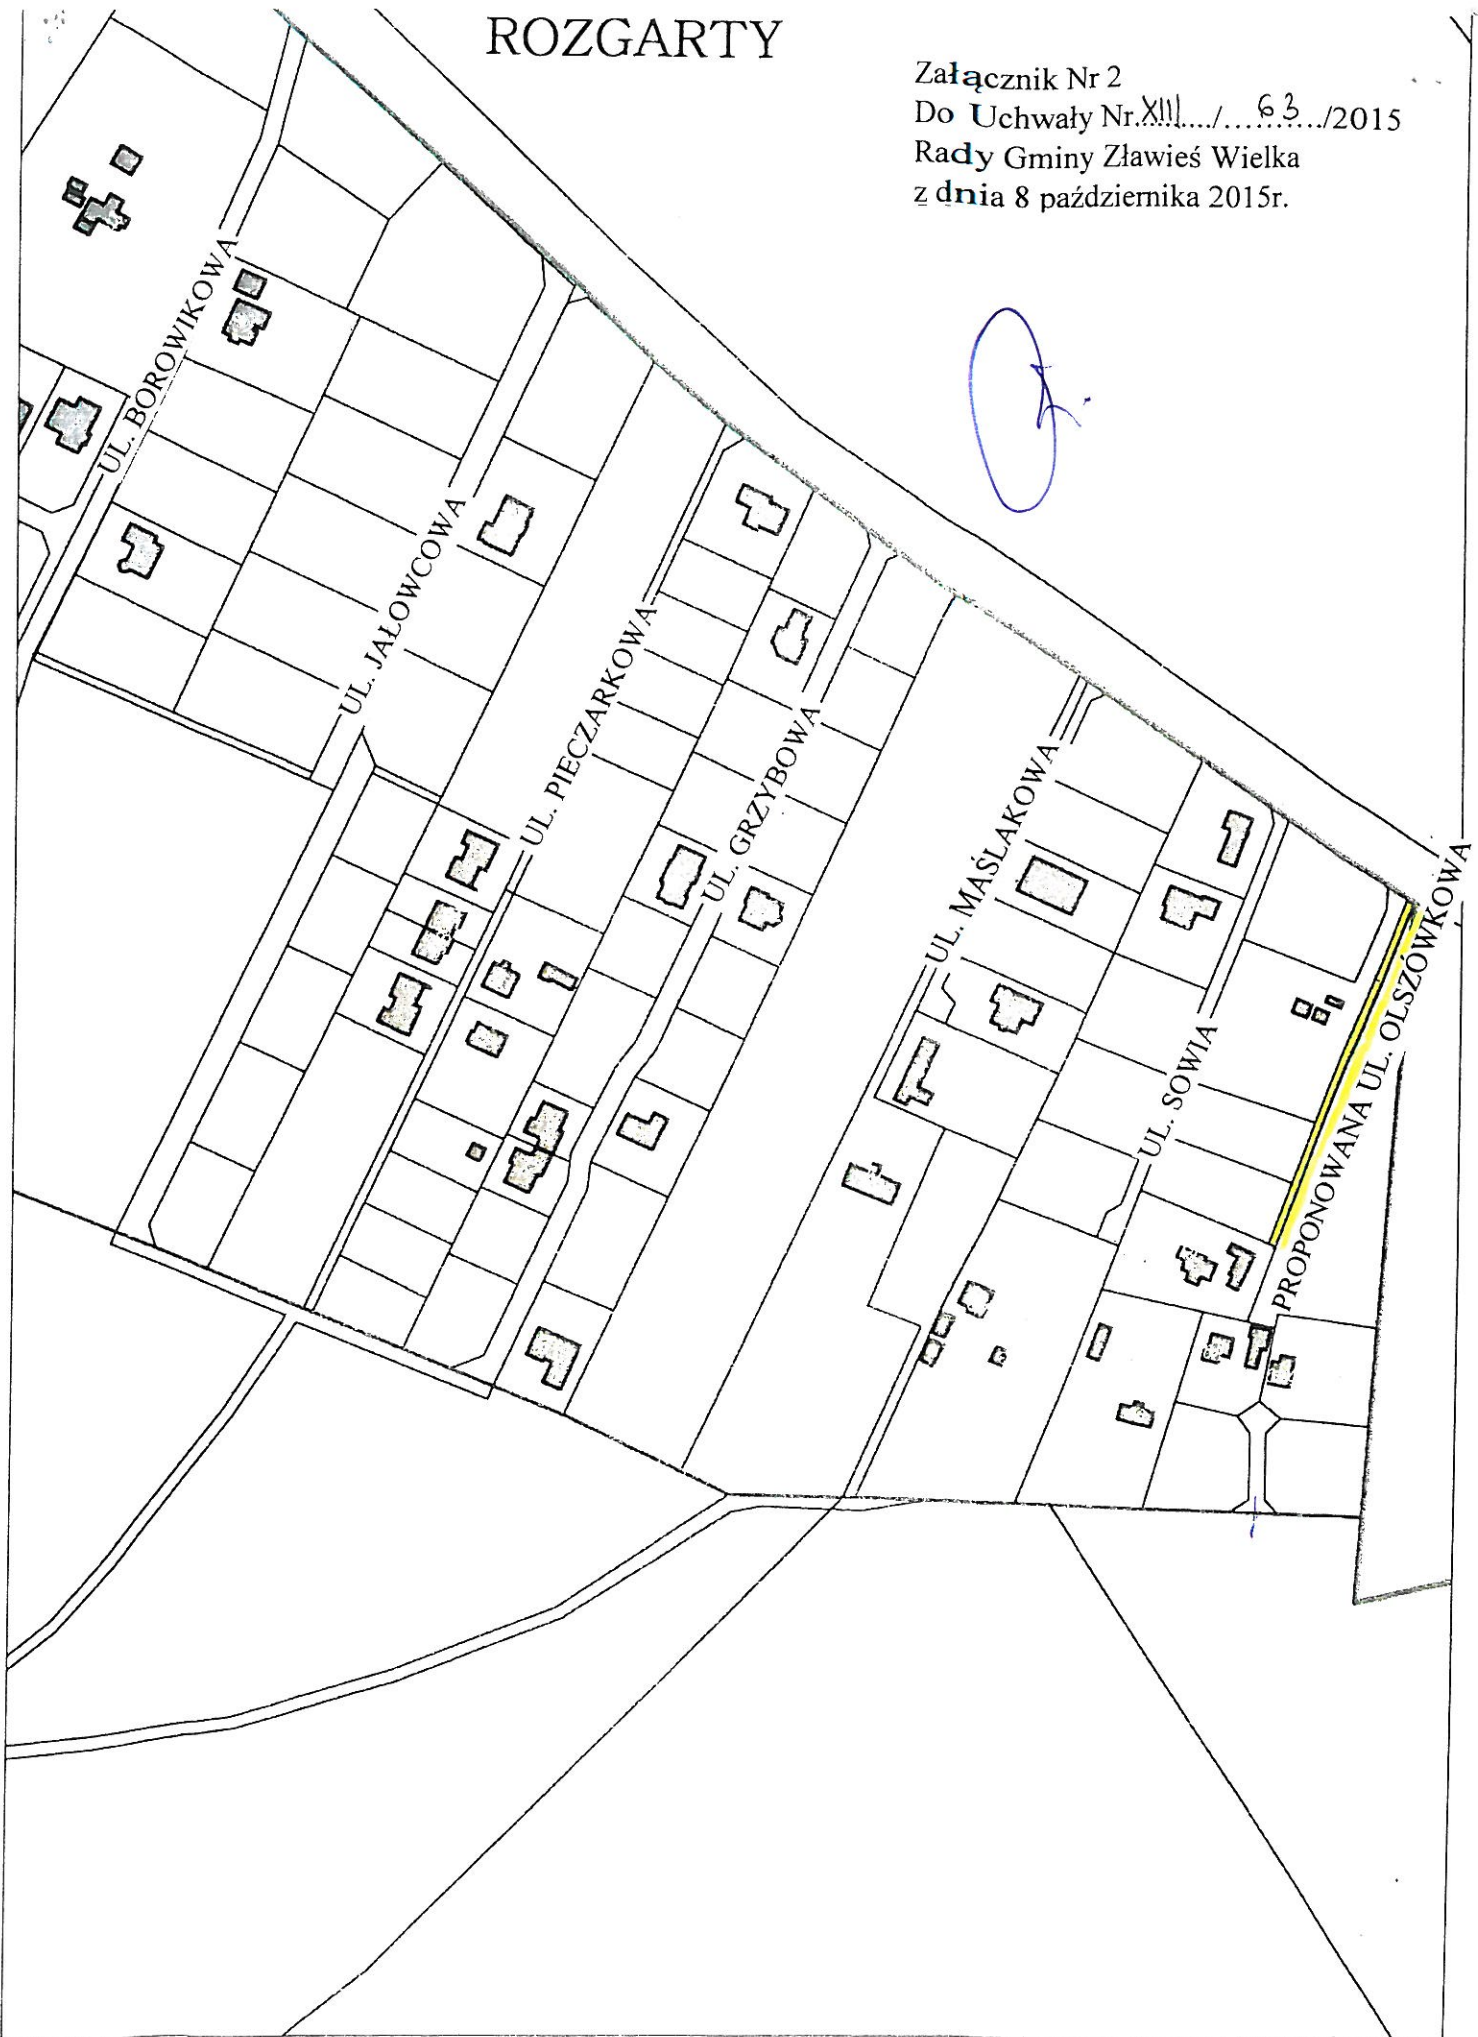

§ 1.1. W miejscowości Toporzysko nadaje się nazwy ulic:

- 1) „**Adama Mickiewicza**” na działce numer 35 i na części działki 47/62;
- 2) „**Henryka Sienkiewicza**” na działkach numer 43/10, 51/21, 50 i na części działki 47/62;
- 3) „**Jana Kochanowskiego**” na części działki 47/62;
- 4) „**Juliana Tuwima**” na działce numer 47/65;
- 5) „**Juliusza Słowackiego**” na działce numer 47/63;
- 6) „**Bolesława Prusa**” na działce numer 47/64.

- 1) „**Widokowa**” na działkach numer 6/10, 6/6, 22/2, 22/1;
- 2) „**Akacyjowa**” na działkach numer 331, 341/14;
- 3) „**Kasztanowa**” na działce numer 351.

§ 2. Położenie ulic wymienionych w §1 określają załączniki od nr 1 do nr 5 niniejszej uchwały.

ZŁAWIEŚ MAŁA

ZŁAWIEŚ WIELKA

PROPONOWANA UL. WIDOKOWA

UL. PROSTA

UL. DŁUGA

DR. KRAJ. NR 80

BYDGOSZCZ

TORUŃ