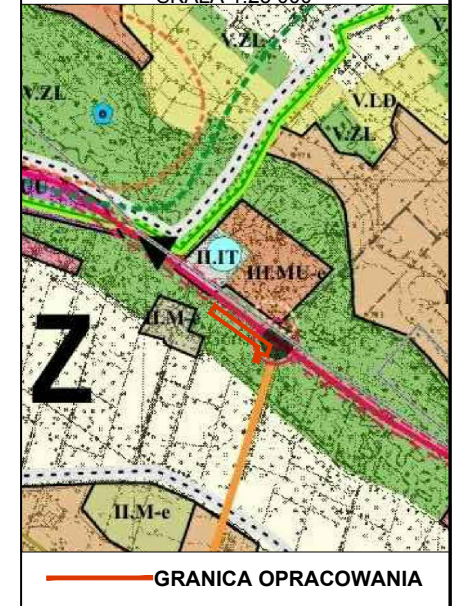

Miejscowy plan zagospodarowania przestrzennego dla obszaru obok krzyża ks. Jerzego Popiełuszki w Górsku - gmina Zławieś Wielka

Załącznik Nr 1
do Uchwały nr

Rady Gminy
Zławieś Wielka
z dnia

WYRYS ZE STUDIUM UWARUNKOWAŃ
I KIERUNKÓW ZAGOSPODAROWANIA
PRZESTRZENNEGO GMINY ZŁAWIEŚ
WIELKA
SKALA 1:25 000

SKALA 1:1000

OZNACZENIA GRAFICZNE NA RYSUNKU
PLANU STANOWIĄCE USTALENIA

SYMBOL	NAZWA
ZP	TEREN ZIELENI URZĄDZONEJ
—	LINIE ROZGRANICZAJĄCE TERENY O RÓŻNYM PRZEZNACZENIU LUB RÓŻNYCH ZASADACH ZAGOSPODAROWANIA
▲	NIEPRZEKACZALNA LINIA ZABUDOWY
---	GRANICA OBSZARU OBJĘTEGO PLANEM
12	WYMIAROWANIE