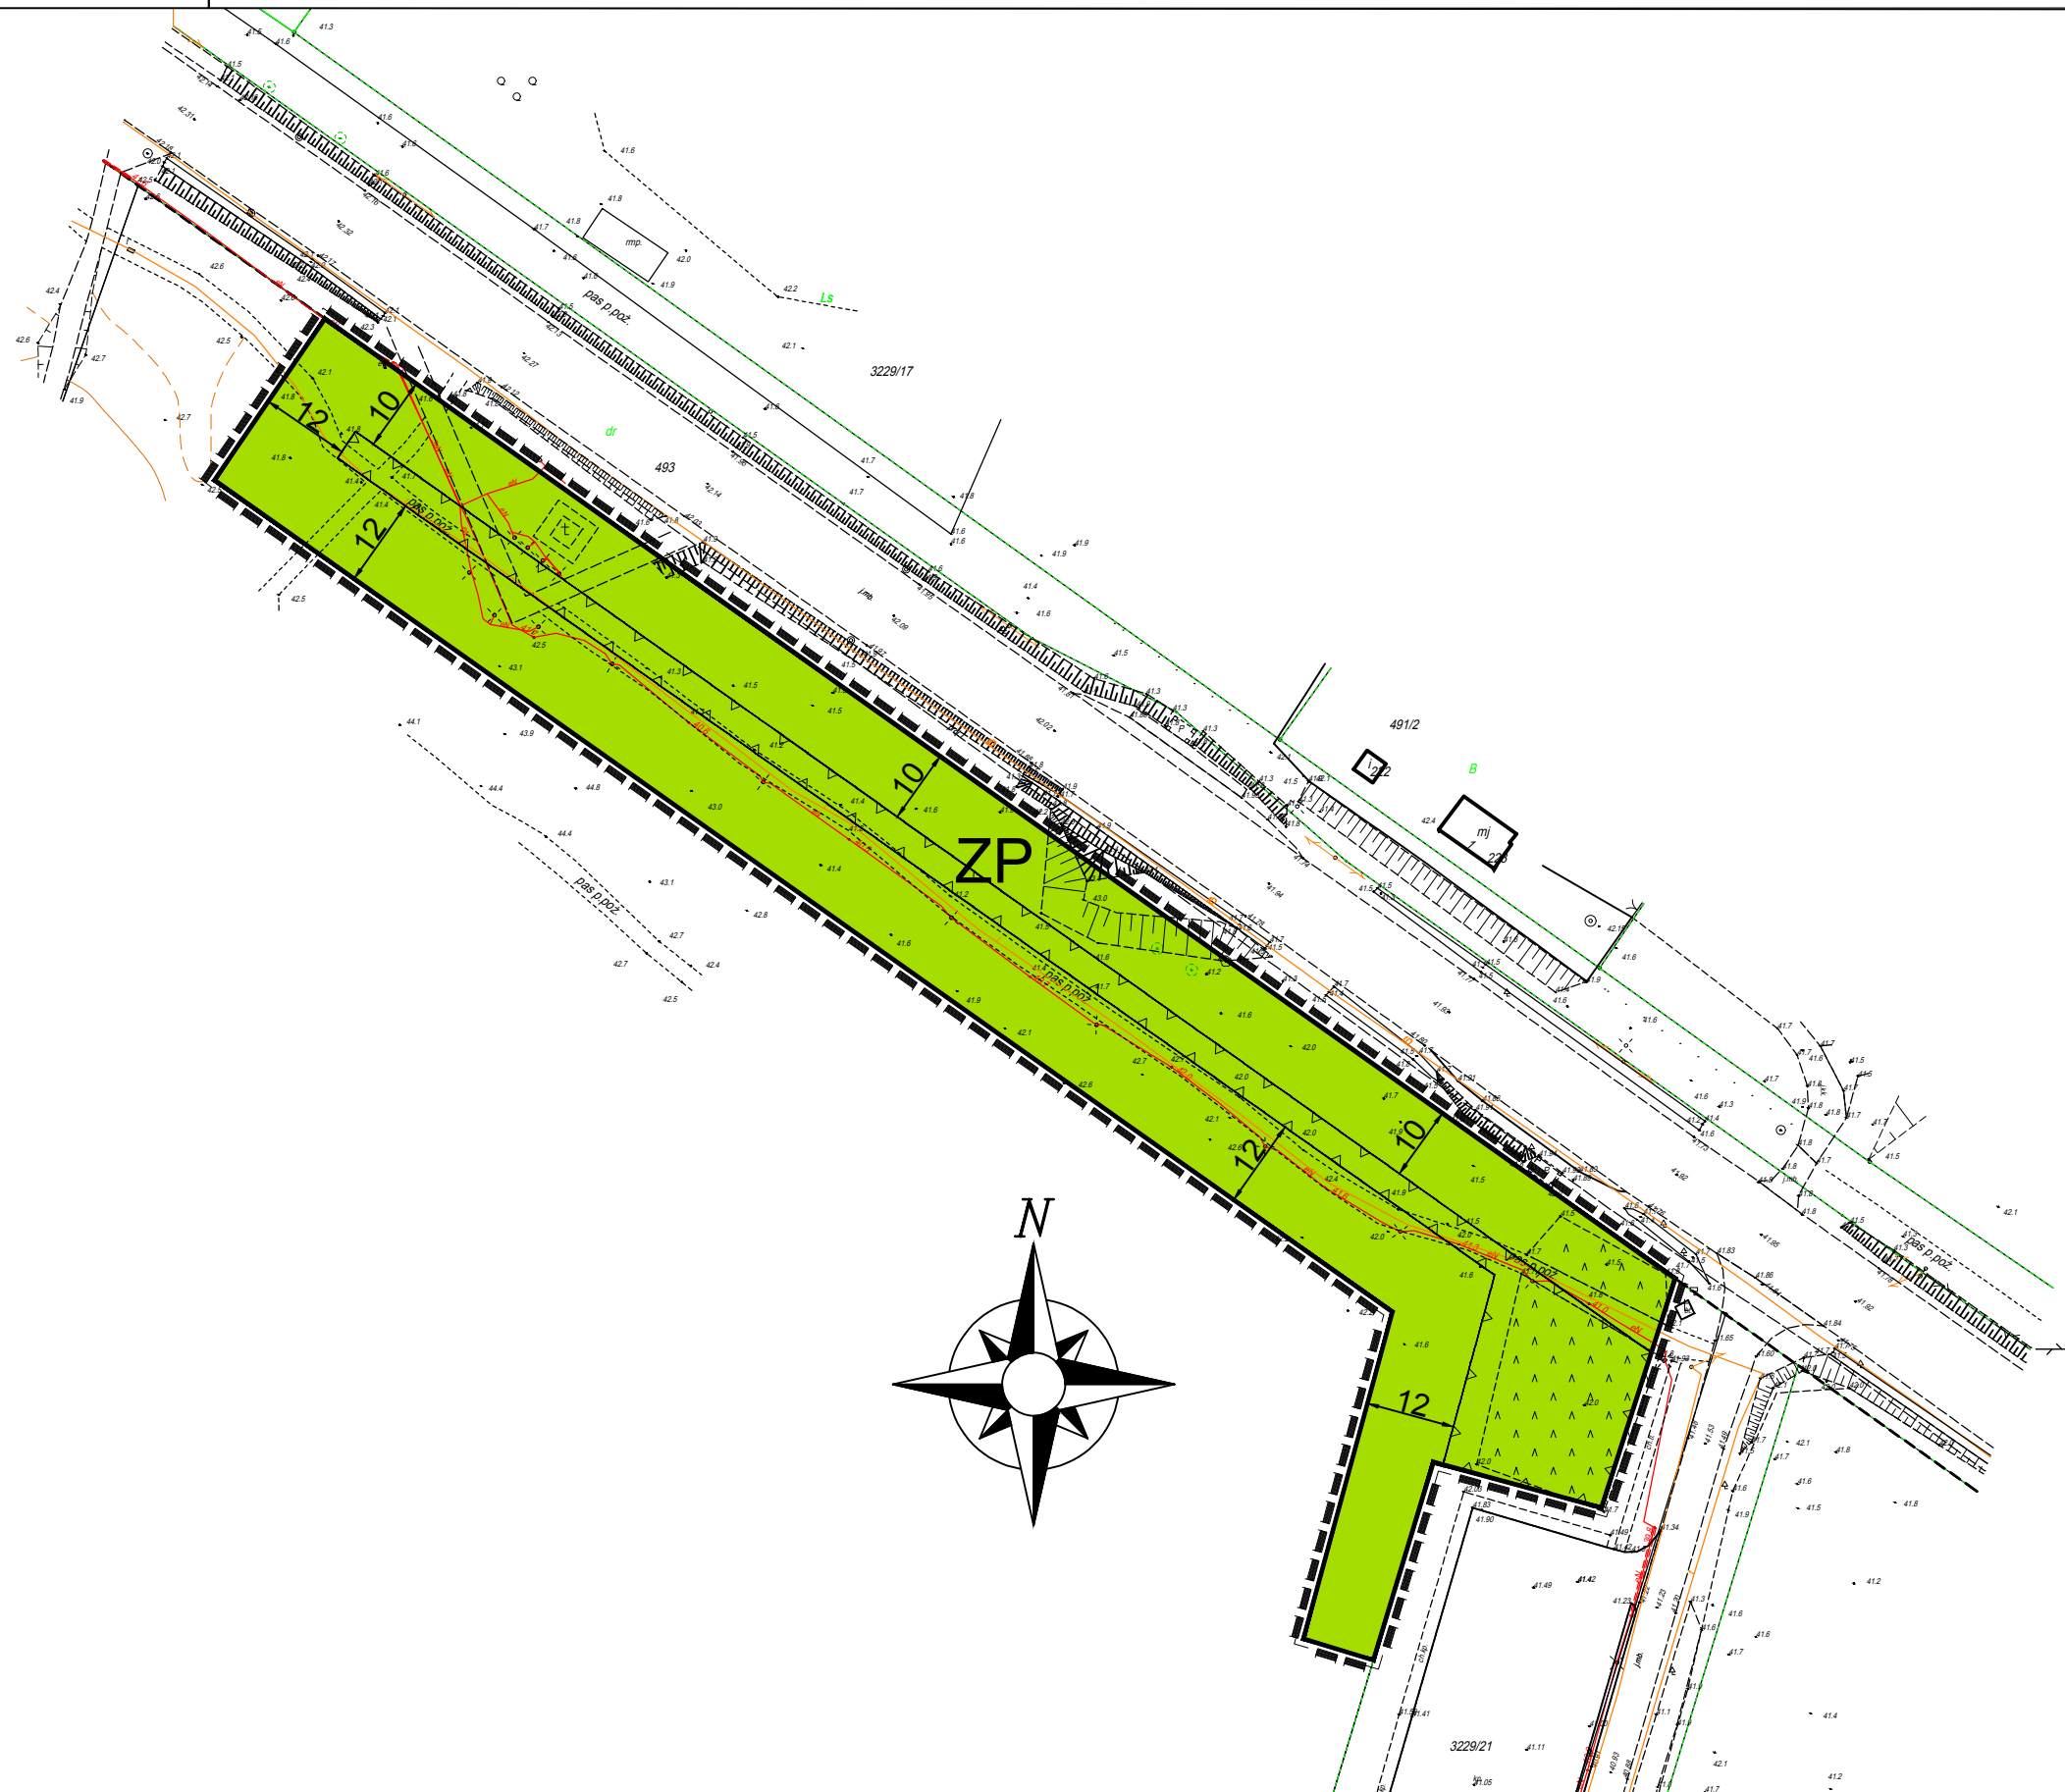

Miejscowy plan zagospodarowania przestrzennego dla obszaru obok krzyża ks. Jerzego Popiełuszki w Górsku - gmina Zławieś Wielka

Załącznik Nr 1
do Uchwały nr

Rady Gminy
Zławieś Wielka
z dnia

WYRYS ZE STUDIUM UWARUNKOWAŃ
I KIERUNKÓW ZAGOSPODAROWANIA
PRZESTRZENNEGO GMINY ZŁAWIEŚ
WIELKA
SKALA 1:25 000

SKALA 1:1000

OZNACZENIA GRAFICZNE NA RYSUNKU
PLANU STANOWIĄCE USTALENIA

SYMBOL	NAZWA
ZP	TEREN ZIELENI URZĄDZONEJ
—	LINIE ROZGRANICZAJĄCE TERENY O RÓŻNYM PRZEZNACZENIU LUB RÓŻNYCH ZASADACH ZAGOSPODAROWANIA
▲	NIEPRZEKACZALNA LINIA ZABUDOWY
---	GRANICA OBSZARU OBJĘTEGO PLANEM
12	WYMIAROWANIE