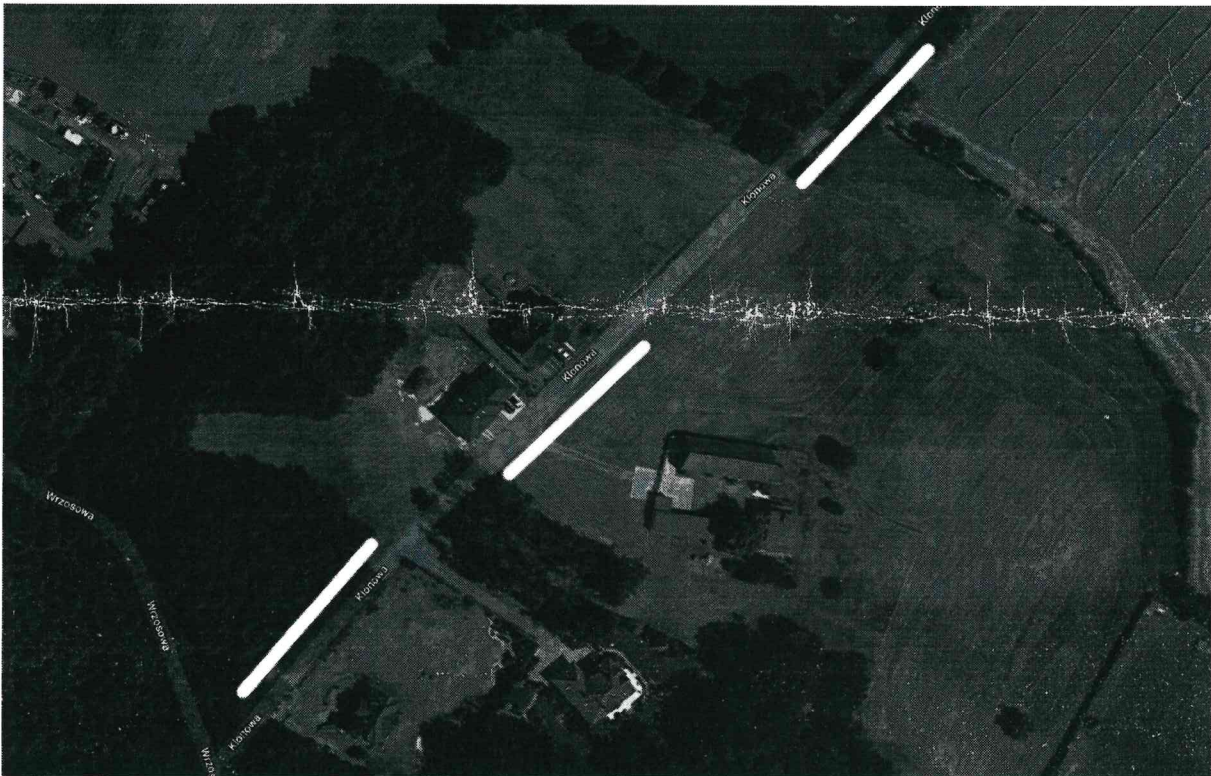

Sz. P.
Jan Surdyka
Wójt Gminy Zławieś Wielka

Urząd Gminy w Złejwsi Wielkiej
ul. Handlowa 7
87-134 Zławieś Wielka

Urząd Gminy Zławieś Wielka

PETYCJA

My niżej podpisani mieszkańcy ulic Klonowej, Brzoskwiowej i Wiśniowej zwracamy się z prośbą o podjęcie działań celem naprawienia ulicy Klonowej w Rozgartach.

Prośbę swą motywujemy faktem, iż stan drogi ul. Klonowej w kilku miejscach a zwłaszcza przy samym wjeździe jest w stanie narażającym pojazdy na uszkodzenia zawieszenia, podwozia oraz uniemożliwia swobodne poruszanie się chociażby wózkiem z dzieckiem.

Odcinki drogi, które wymagają naprawy zostały oznaczone poniżej oraz udokumentowane w formie fotograficznej i załączone jako Załącznik nr 2.

Zwracamy się także z prośbą o uporządkowanie wjazdu na ulicę Klonową (z ulicy Wrzosowej). Z niewiadomych dla nas przyczyn wjazd w pewnym momencie praktycznie z dnia na dzień został zwężony, przez co poruszanie się na tym odcinku jest bardzo niebezpieczne, a wymijanie dwóch aut niemożliwe. Wyjazd z ulicy Klonowej „w prawo” na ulicę Wrzosową praktycznie jest niemożliwy do wykonania w bezpieczny sposób. Zdjęcie w formie załącznika nr 3 prezentuje opisane zwężenie.