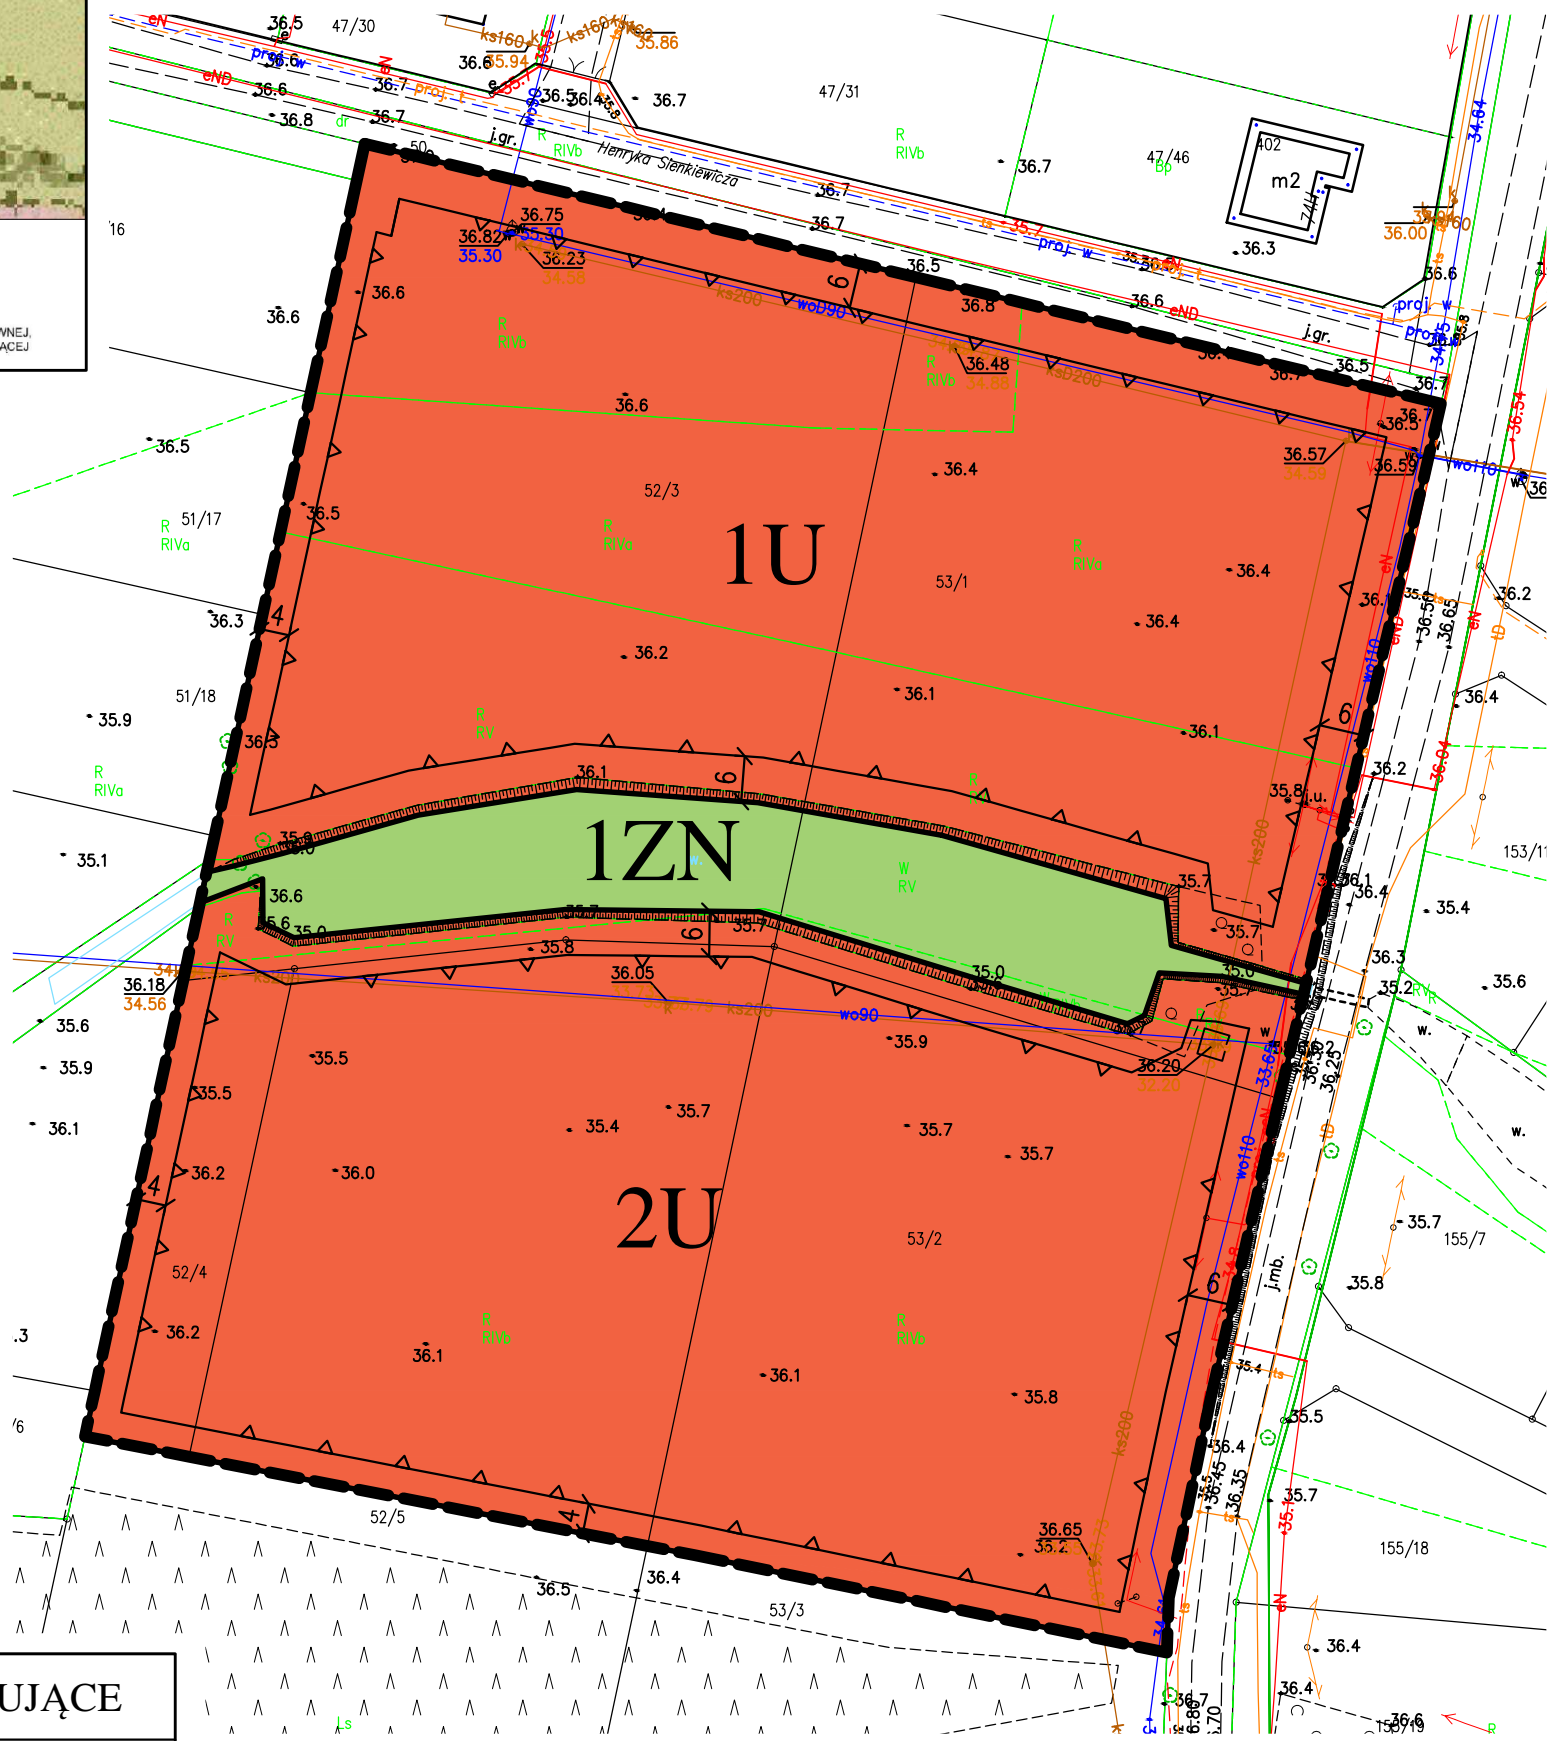

MIEJSCOWY PLAN ZAGOSPODAROWANIA PRZESTRZENNEGO DLA TERENU POŁOŻONEGO PRZY UL. HENRYKA SIENKIEWICZA W MIEJSCOWOŚCI TOPORZYSKO - GMINA ZŁAWIEŚ WIELKA

Załącznik Nr 1
do Uchwały Nr
Rady Gminy Zławieś Wielka
z dnia r.

WYRYS ZE STUDIUM UWARUNKWAŃ
I KIERUNKÓW ZAGOSPODAROWANIA
PRZESTRZENNEGO GMINY ZŁAWIEŚ WIELKA

— granica obszaru objętego planem

TERENY FUNKCJONALNE
TERENY FUNKCJONALNE ZAINWESTOWANE I ROZWOJOWE GMINY
M-6- TEREN ZABUDOWY MIESZKANIOWEJ JEDNORODZINNEJ EKSTENSYWNEJ,
Z DOPUSZCZENIEM USŁUG NIEUCIAŹLIWYCH JAKO FUNKCJI UZUPEŁNIAJĄCEJ

SKALA 1:1000

OZNACZENIA OBOWIĄZUJĄCE

SYMBOL	NAZWA
	Granica obszaru objętego planem
	Linie rozgraniczające tereny o różnym przeznaczeniu lub różnych zasadach zagospodarowania
	Tereny usług
	Tereny zieleni naturalnej
	Nieprzekraczalne linie zabudowy
	Wymiarowanie