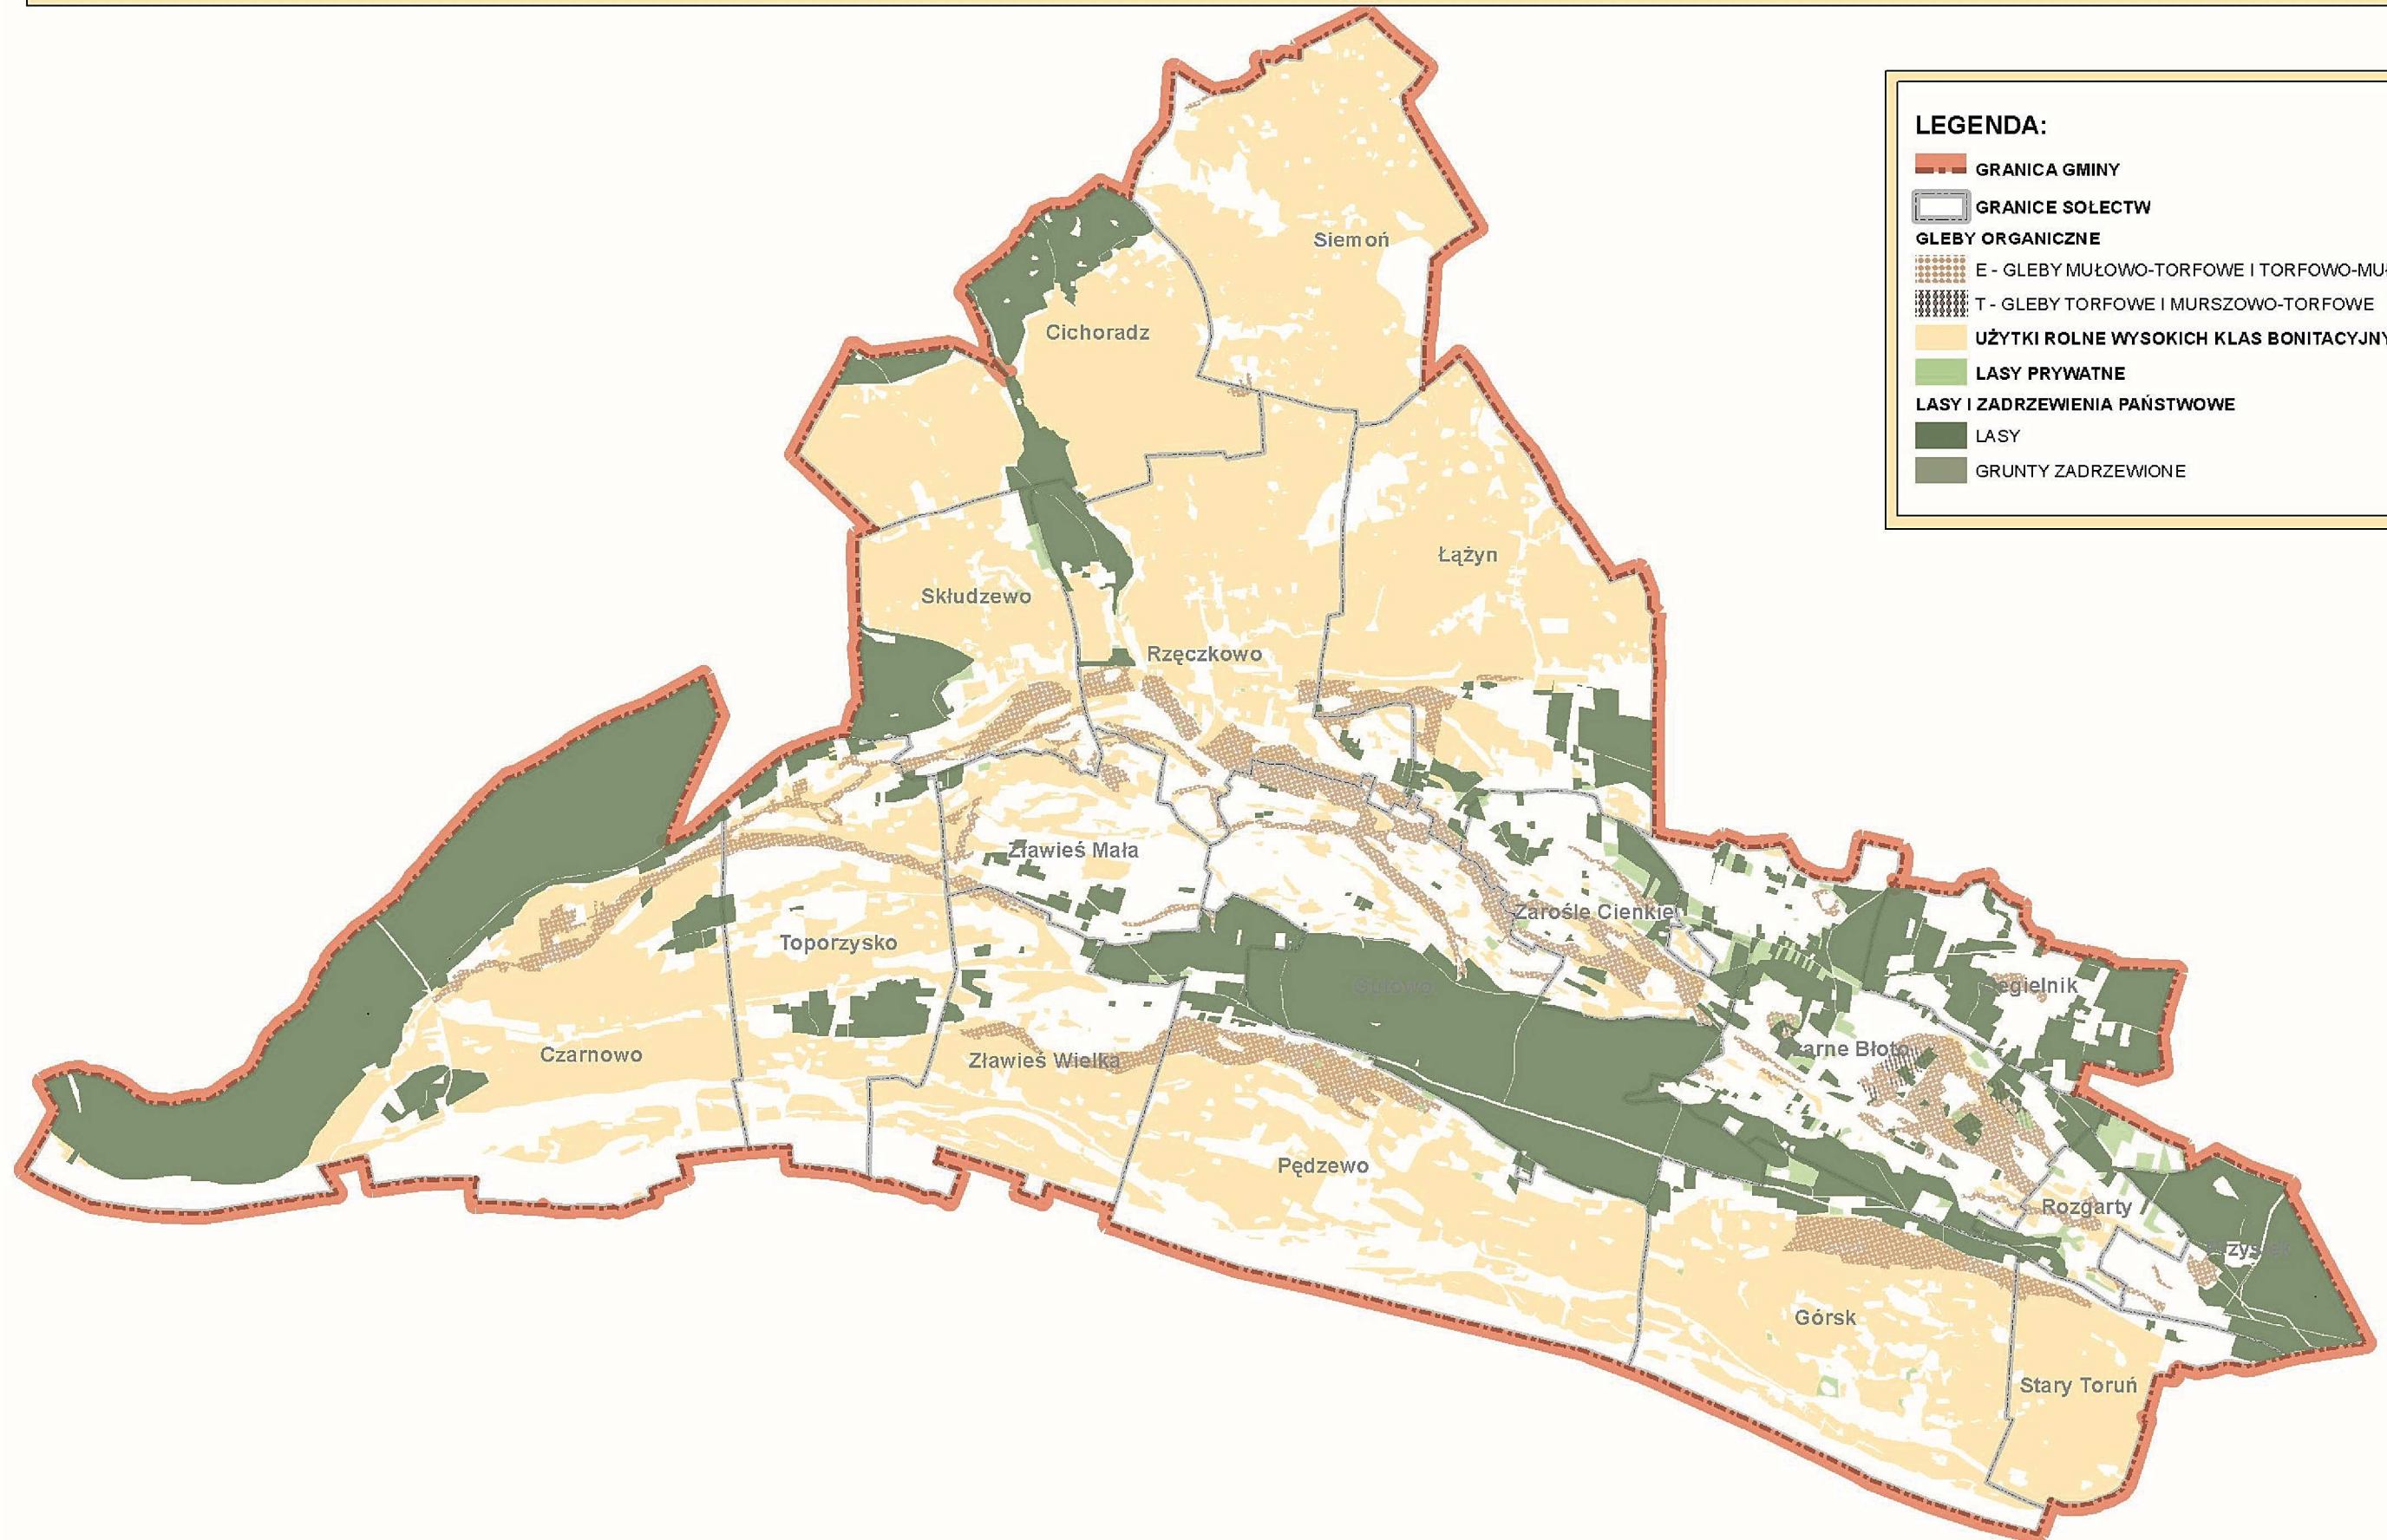

schemat nr 5

ROZMIESZCZENIE LASÓW, GRUNTÓW ZADRZEWIONYCH ORAZ UŻYTKÓW ROLNYCH WYSOKICH KLAS BONITACYJNYCH I GLEB ORGANICZNYCH

skala 1 : 75 000

LEGENDA:

- GRANICA GMINY
- GRANICE SOLECTW
- GLEBY ORGANICZNE**
 - E - GLEBY MUŁOWO-TORFOWE I TORFOWO-MUŁOWE
 - T - GLEBY TORFOWE I MURSZOWO-TORFOWE
- UŻYTKI ROLNE WYSOKICH KLAS BONITACYJNYCH
- LASY PRYWATNE
- LASY I ZADRZEWIENIA PAŃSTWOWE**
 - LASY
 - GRUNTY ZADRZEWIONE